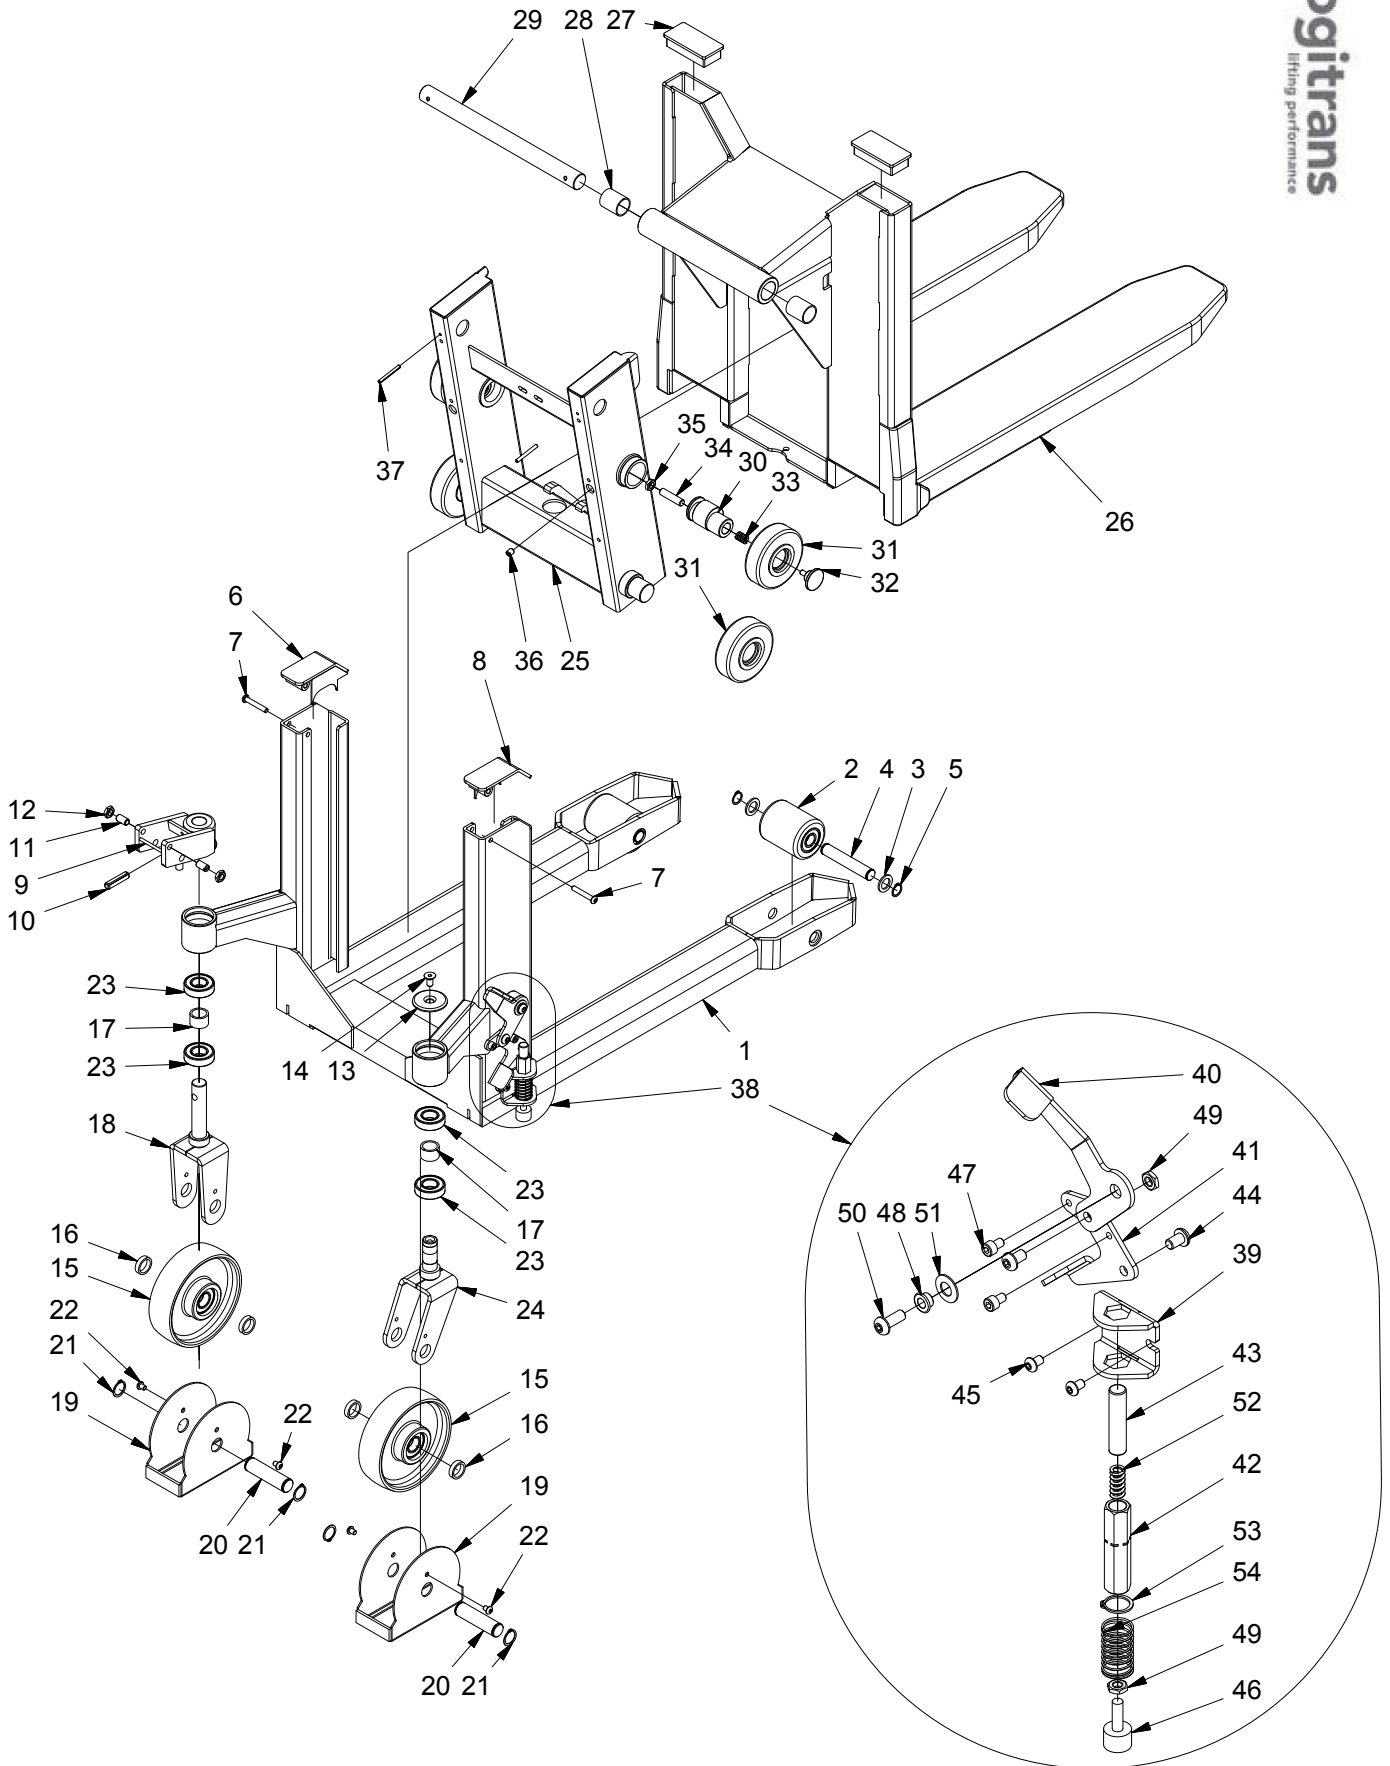

LT 1001 TE-Chassis

LT 1001 TE-Chassis

Pos.	Teilnummer	Anzahl	Beschreibung	Bemerkung
1	410100-5	1	Chassis 560X800	Mehrere Farben
2	300063L	2	Gabelrolle Nyl. Lager Ø75x90L	
3	400159	4	Scheibe Nylon	
4	401932	2	Radachse	
5	933200	4	Schliessring	
6	410008V	1	Topdeckel, Links	Mehrere Farben
7	919850	2	Schraube	
8	410008H	1	Topdeckel, Rechts	Mehrere Farben
9	410108	1	Steuerarm	Mehrere Farben
10	931250	1	Rohrstift	
11	919121	2	Bolzen mit gefedertem Kugel	
12	920120	2	Gegenmutter	
13	400624E	1	Abdeckscheibe	
14	911120	1	Schraube	
15	300064L	2	Lenkrolle Nylon Ø180 M/Lagern	
16	400618	4	Abstandrohr Lenkrad	
17	400647	2	Abstandrohr Radgabel	
18	410107	1	Lenkradgabel	Mehrere Farben
19	420094	2	Fussschutz Kpl. Ø180	
20	401484	2	Radachse	
21	933250	4	Schliessring	
22	919811	4	Schraube	
23	946253	4	Kugellager	
24	400615	1	Radgabel, schwenkbar	Mehrere Farben
25	410101	1	Logitilt Mast	Mehrere Farben
26	410106-5 410106-C	1	Kippgabeln 560X800 Kippgabeln 560X1150	Mehrere Farben
27	993150	2	Deckel	
28	948344	2	Buchse	
29	410094	1	Achse	
30	404076	2	Exzentrische achse	
31	404073K	4	Mastrolle Ø112 m/Gleitbuchse	
32	420153	2	Zapfen für Gabelkonsole	
33	958144	2	Druckfeder	
34	910250	2	Reitstockschraube	
35	920122	2	Gegenmutter	
36	910012	2	Reitstockschraube	
37	931550	2	Rohrstift	
38	410155	1	Feststellbremse kpl.	
39	410154	1	U-Beschlag NV 22	
40	410066	1	Bremspedal	
41	410067	1	Auslösepedal	
42	410152	1	Federrohr NV22	
43	410153	1	Druckwelle	
44	919120	2	Schraube	
45	919812	2	Schraube	

LT 1001 TE-Chassis

Pos.	Teilnummer	Anzahl	Beschreibung	Bemerkung
46	401097	1	Bremsklotz M10x30	
47	912812	2	Schraube	
48	410071	1	Lagerring	
49	920100	2	Gegenmutter	
50	919021	1	Schraube	
51	957143	1	Feder	
52	958140	1	Druckfeder	
53	933242	1	Schliessring	
54	958257	1	Druckfeder	