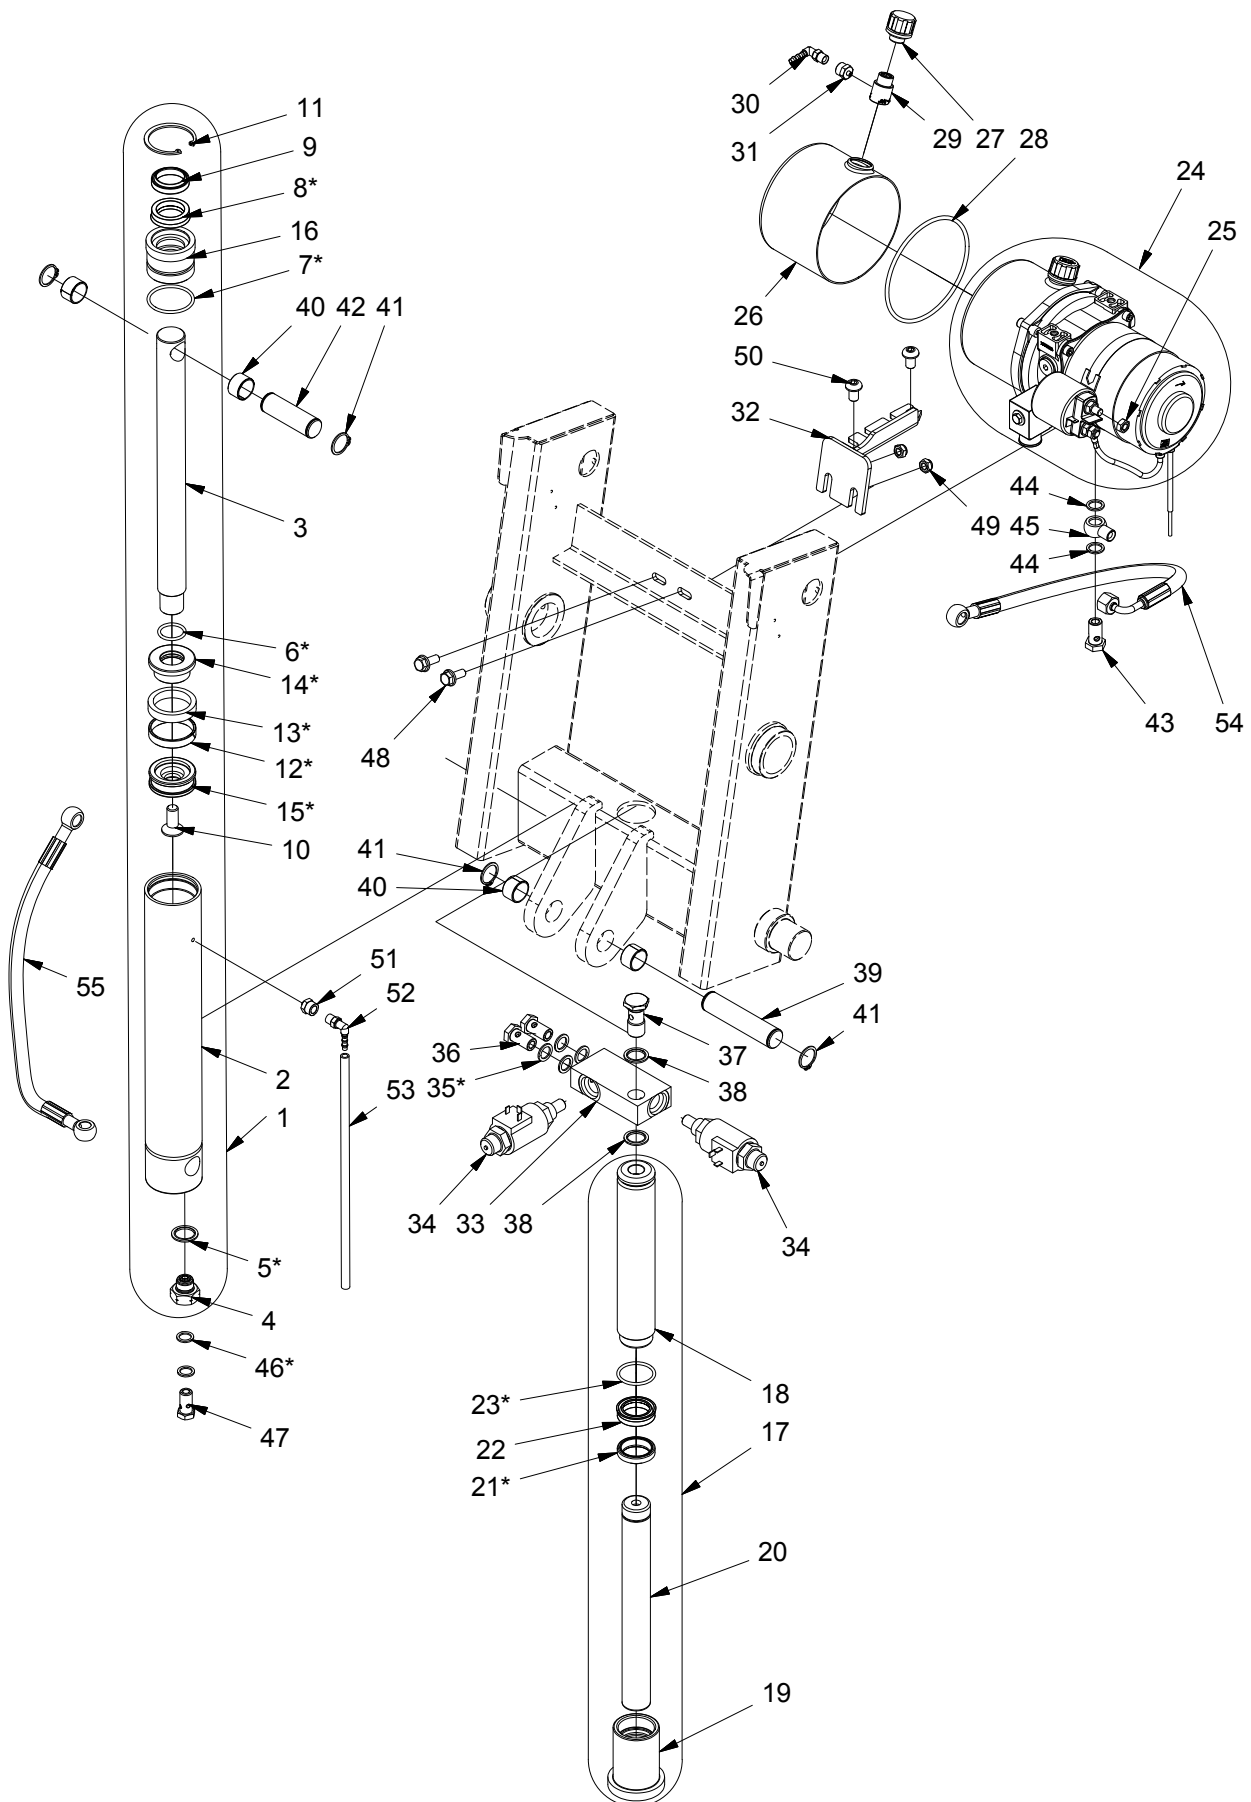

LT 1001 TE/TES-Hydraulik

LT 1001 TE/TES-Hydraulik

Pos.	Teilnummer	Anzahl	Beschreibung	Bemerkung
1	181100	1	Kippzylinder Kpl.	
2	410060E	1	Kippzylindergehäuse	
3	410011	1	Kolbenstange	
4	402350-2	1	Schlauchbruchventil Kpl.	
5*	905207	1	Dichtring	
6*	900240	1	O-Ring	
7*	900440	1	O-Ring	
8*	901301	1	Manchette	
9	908300	1	Abstreifring	
10	911231	1	Schraube	
11	934520	1	Schliessring	
12*	909509	1	Führungsring CN10	
13*	901380	1	U-Manchette	
14*	404539	1	Kolben Teil A	
15*	404540	1	Kolben Teil B	
16	400478E	1	Zylinderkopf	
17	181200	1	Hubzylinder Kpl.	
18	410061E	1	Zylindergehäuse	
19	410014E	1	Zylinderkopf	
20	410015	1	Kolbenstange	
21*	908300	1	Abstreifring	
22	901301	1	Manchette	
23*	900350	1	O-Ring	
24	984750	1	Hy-Pumpe Kpl.Hpi 0.9 kW 3G	
25	922080	4	Mutter	
26	984828	1	Ölbehälter kpl. 1.12 L. LT-TE	
27	984810	1	Füllschraube	
28	984704	1	O-Ring f. Flansch/Behälter	
29	410157	1	Überlaufnippelmuffe	
30	975114	1	Winkelnippel	
31	973137	1	Buchse	
32	410166	1	Beschlag für Motor	
33	410086	1	Ventilgehäuse	
34	988004	2	Magnetventil	
35*	905145	4	Kupferscheibe	
36	971146	2	Banjobolzen	
37	410085	1	Banjobolzen	
38	905187	2	Dichtungsring	
39	410057	1	Achse	
40	948221	4	Buchse	
41	933220	4	Schliessring	
42	410056	1	Achse	
43	971146	1	Banjobolzen	
44	905140	2	Dichtungsring	
45	971147	1	Ringstück