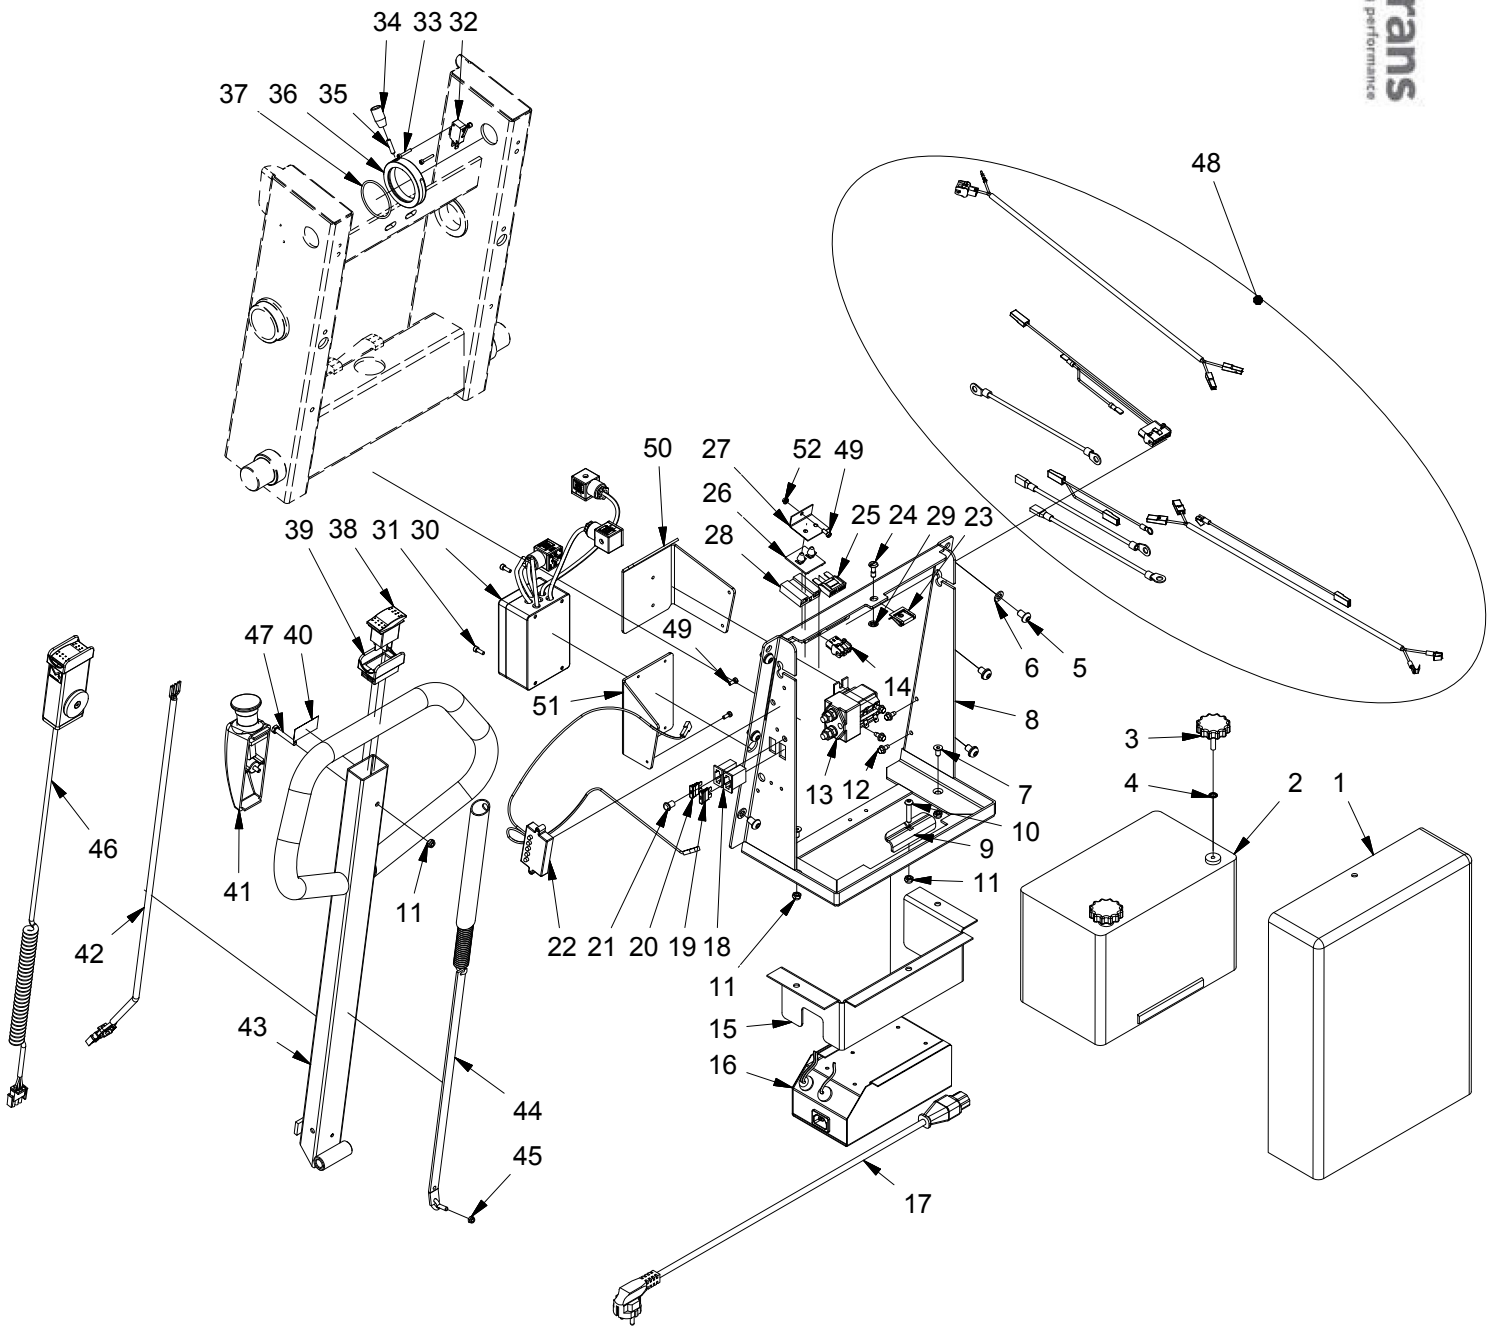

LT 1001 TE/TES-Elektrische Teile

LT 1001 TE/TES-Elektrische Teile

Pos.	Teilnummer	Anzahl	Beschreibung	Bemerkung
1	410115S	1	Abschirmung Glasfiber 3mm LTE	
2	986550	1	Batterie 12V 70 Ah/20h	
3	986507	2	Fingerschraube f/Batterie	
4	925060	2	Sternscheibe	
5	919812	6	Schraube	
6	924080	6	Scheibe	
7	911612	2	Schraube	
8	410105	1	Batterieträger	Mehrere Farben
9	402336	1	Batteriehalter	
10	919631	1	Schraube	
11	921060	4	Gegenmutter	
12	916510	4	Schraube	
13	982183	1	Relais, 12V	
14	982003	1	Mehrfachstecker Weiblich	
15	410169	1	Schirm	Mehrere Farben
16	986151-1	1	Ladegerät intern 12V8A-230V	
17	986125	1	Ladekabel	
18	982111	2	Sicherungshalter	
19	982126	1	Sicherung 20A	
20	982124	1	Sicherung 10A	
21	982255	1	LED Halter f/Einbau-Ladegerät	
22	986092	1	Batterie Monitor	
23	990065	1	Klammer für Scharnierverschl.	
24	990063	1	Scharnierverschluss	
25	982129	1	Sicherung Maxi Fuse 100A	
26	982112-1	1	Montierplatte	
27	410170	1	Montierplatte	
28	982160-1	1	Sicherungshalter	
29	990064	1	Scheibe Scharnierverschluss	
30	160181	1	Steuerbox Kpl. LT	
31	917412	2	Schraube	
32	982261	1	Mikroumschalter m/Rolle 16 Amp	
33	912320	2	Schraube	
34	995017	1	Griff	
35	910520	1	Reitstockschraube	
36	410168	1	Ring f/Stop	
37	900502	1	O-Ring	
38	982075	1	Kippschalter	
39	402356R	1	Kontakthalter, Satz	
40	991017	1	Aufkleber 'Auf/Hinunter'	
41	420191KR	1	Notausschalter Kpl.	
42	150001R-LT	1	Deichselkabel	
43	410165	1	Deichsel	
44	410174	1	Federstange Kpl.	
45	921050	1	Gegenmutter