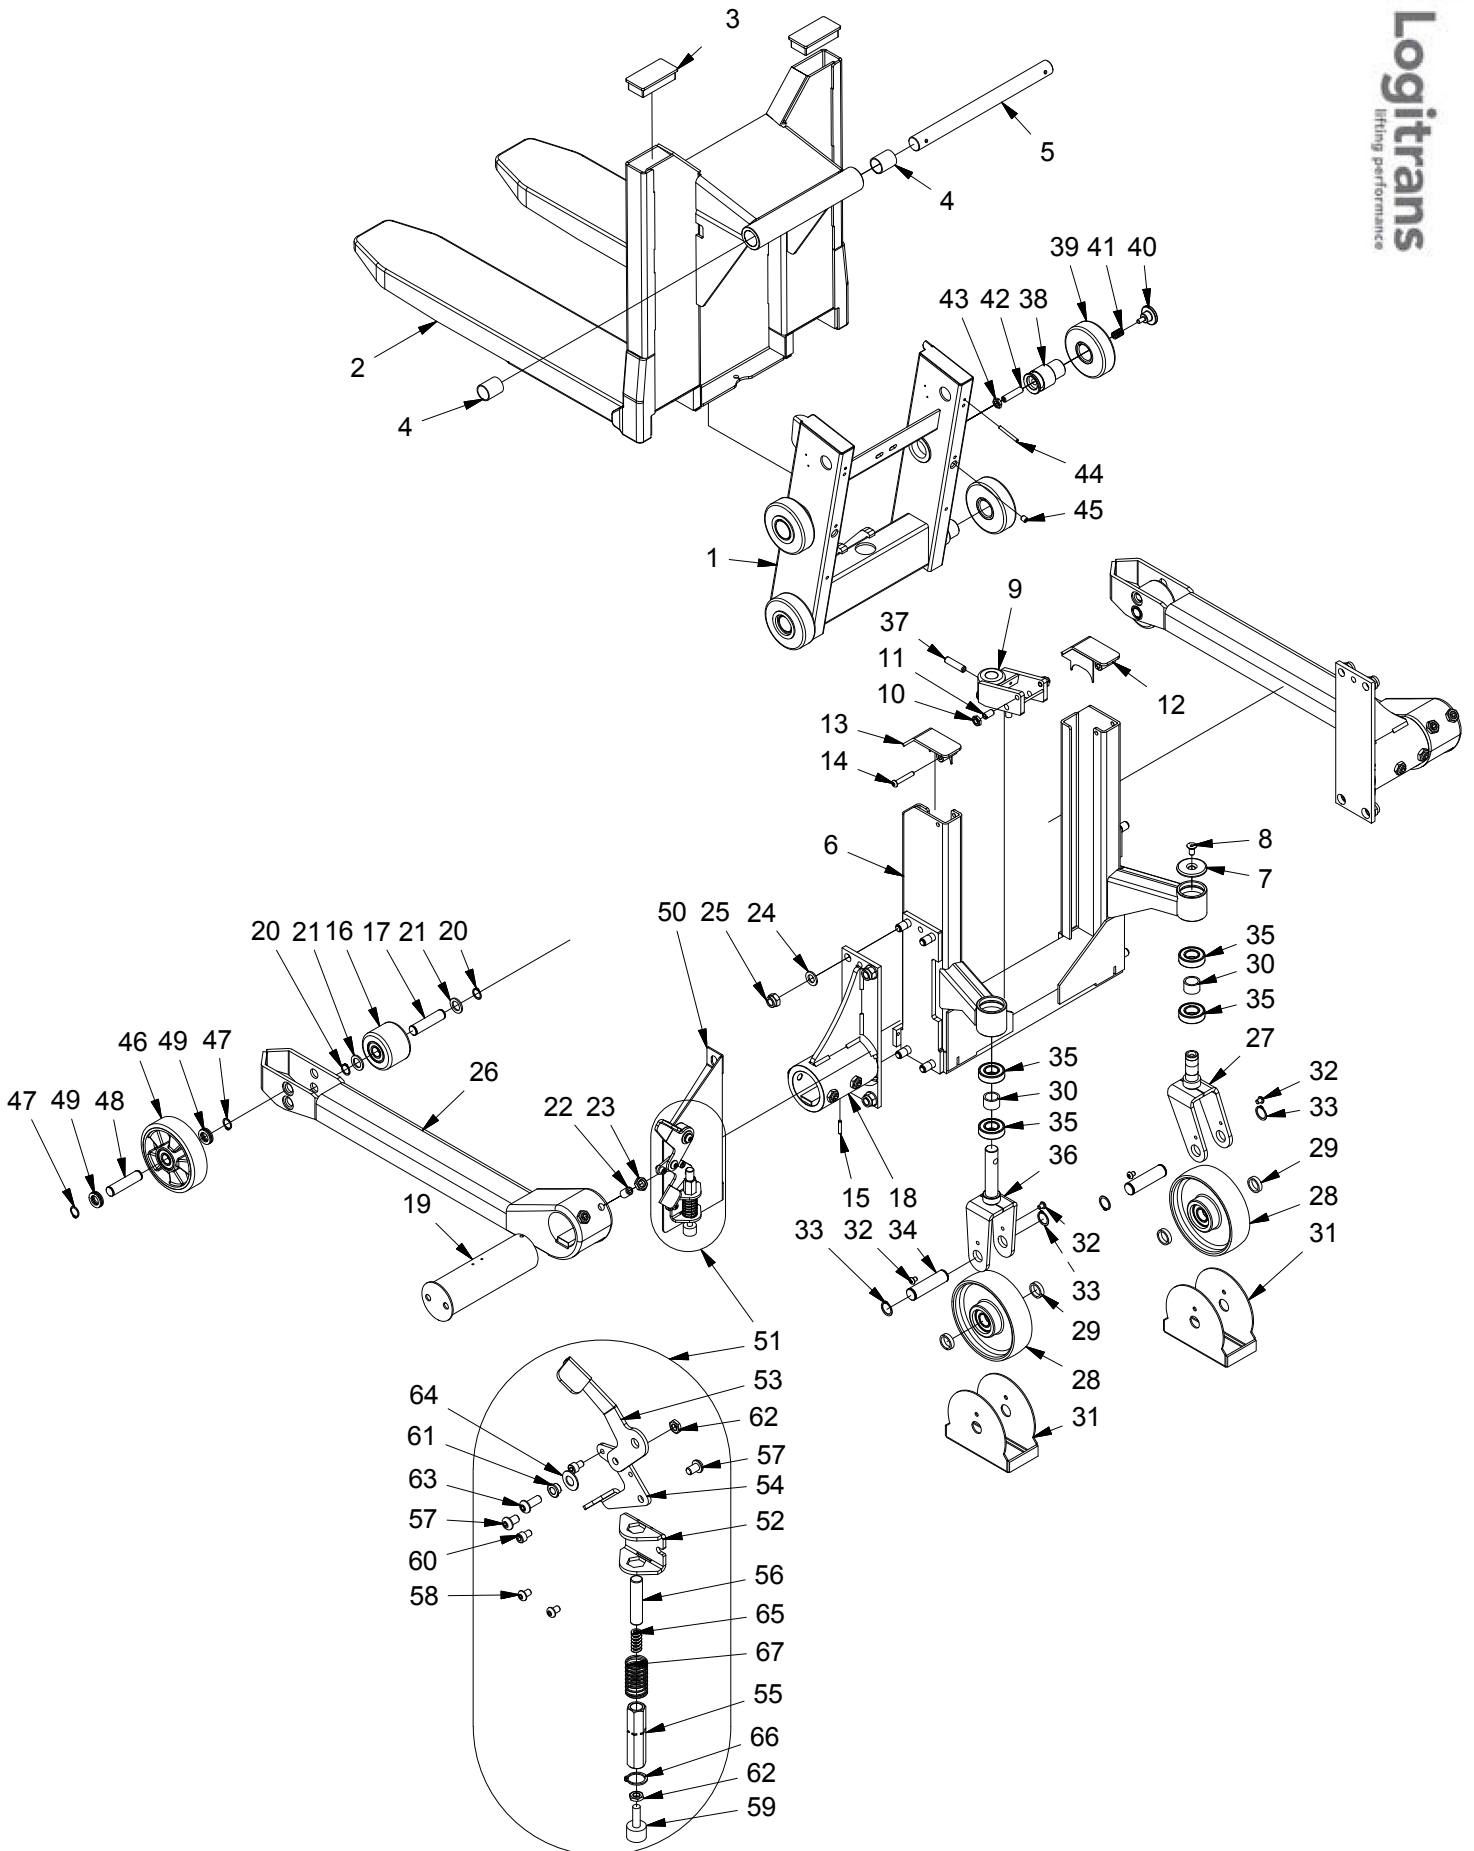

LT 1001 TES-Chassis

LT 1001 TES-Chassis

Pos.	Teilnummer	Anzahl	Beschreibung	Bemerkung
1	410101	1	Logitilt Mast	Mehrere Farben
2	410106-5	1	Kippgabeln 560X800	Mehrere Farben
3	993150	2	Deckel	
4	948344	2	Buchse	
5	410094	1	Achse	
6	410111	1	Chassis LT-E Breitspur	Mehrere Farben
7	400624E	1	Abdeckscheibe	
8	911120	1	Schraube	
9	410108	1	Steuerarm	Mehrere Farben
10	920120	2	Gegenmutter	
11	919121	2	Bolzen mit gefedertem Kugel	
12	410008H	1	Topdeckel, Rechts	Mehrere Farben
13	410008V	1	Topdeckel, Links	Mehrere Farben
14	919850	2	Schraube	
15	932630	2	Stift	
16	402502L	2	Gabelrolle Nylon (L) Ø81x59,5	
17	402846	2	Radachse f/Breitspur	
18	420290-1K 420291-1K	2	Breitspurträger, kurz Breitspurträger, large	Mehrere Farben
19	420267-1 420267-2 420267-3 420267-4	2	Zwischenstück 850-942 Zwischenstück 942-1124 Zwischenstück 1124-1306 Zwischenstück 1240-1422	
20	933200	4	Schliessring	
21	400159	4	Scheibe Nylon	
22	910625	12	Schraube	
23	920160	12	Gegenmutter	
24	924016	8	Scheibe	
25	921161	8	Gegenmutter	
26	420292-1 420292-2	2	Radarme kurz Kpl. Radarme medium Kpl.	Mehrere Farben
27	400615	1	Radgabel, schwenkbar	Mehrere Farben
28	300064L	2	Lenkrolle Nylon Ø180 M/Lagern	
29	400618	4	Abstandrohr Lenkrad	
30	400647	2	Abstandrohr Radgabel	
31	420094	2	Fusschutz Kpl. Ø180	
32	919811	4	Schraube	
33	933250	4	Schliessring	
34	401484	2	Radachse	
35	946253	4	Kugellager	
36	410107	1	Lenkradgabel	Mehrere Farben
37	931250	1	Rohrstift	
38	404076	2	Exzentrische achse	
39	404073K	4	Mastrolle Ø112 m/Gleitbuchse	
40	420153	2	Zapfen für Gabelkonsole