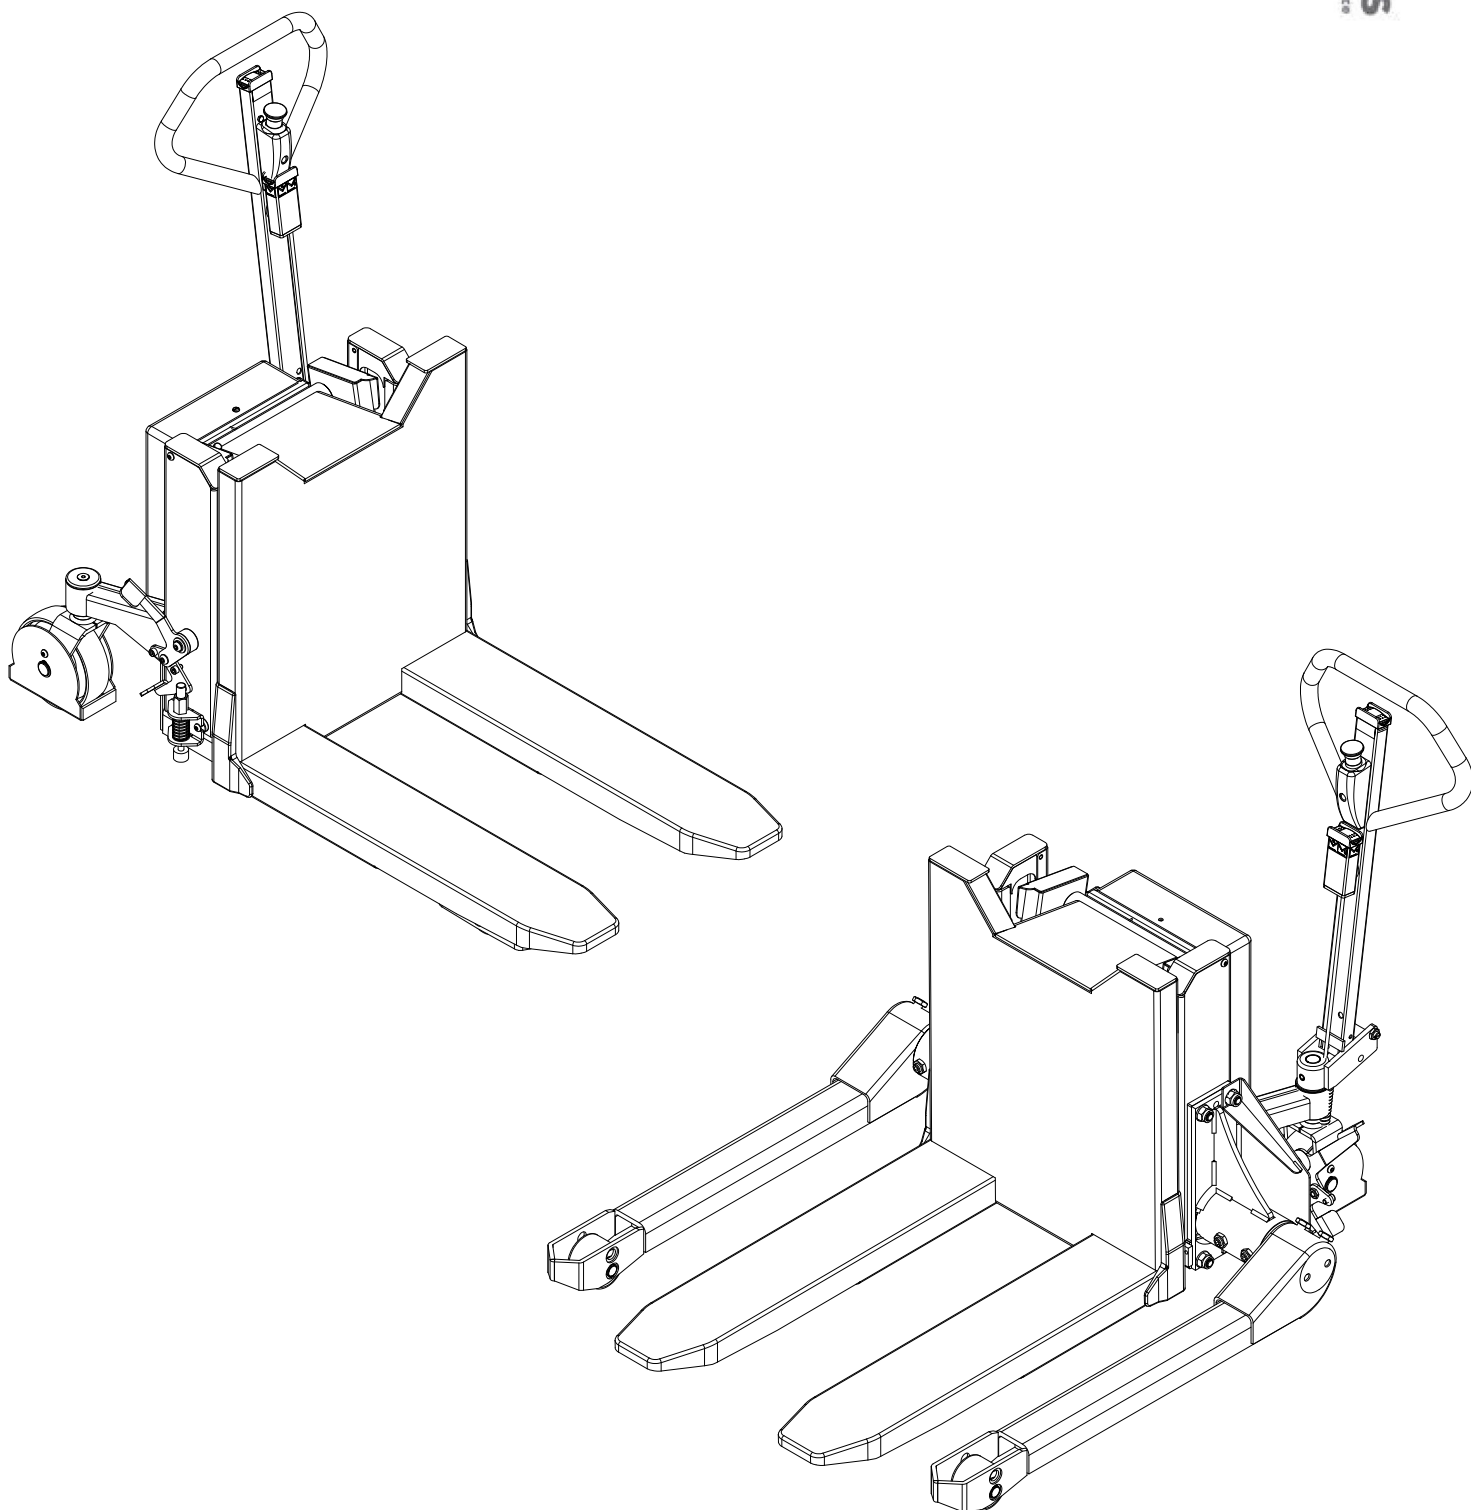

LT 1001 TE/TES

ERSATZTEILLISTE

Inhalt

LT 1001 TE Chassis	3
LT 1001 TES Chassis	6
LT 1001 TE/TES Hydraulik.....	9
LT 1001 TE/TES Elektrische Teile.....	12

Die richtigen Ersatzteile sind bei Ihrem Händler erhältlich.
Bei der Bestellung bitte angeben:

- Seriennummer des Produkts
- Modell-Nr
- Ersatzteilnummer

Bei der Bestellung von Ersatzteilen mit "Mehrere Farben" markiert,
bitte geben Sie eine der folgenden Farbcodes an :

1. -1: RAL 2002 (Logitrans rot)
   - -2: RAL 1028 (Gelb)
   - -3: Anderen RAL farbe
   - -6: Schwarz
2. Ex. 425050-1 => 425050-1-1